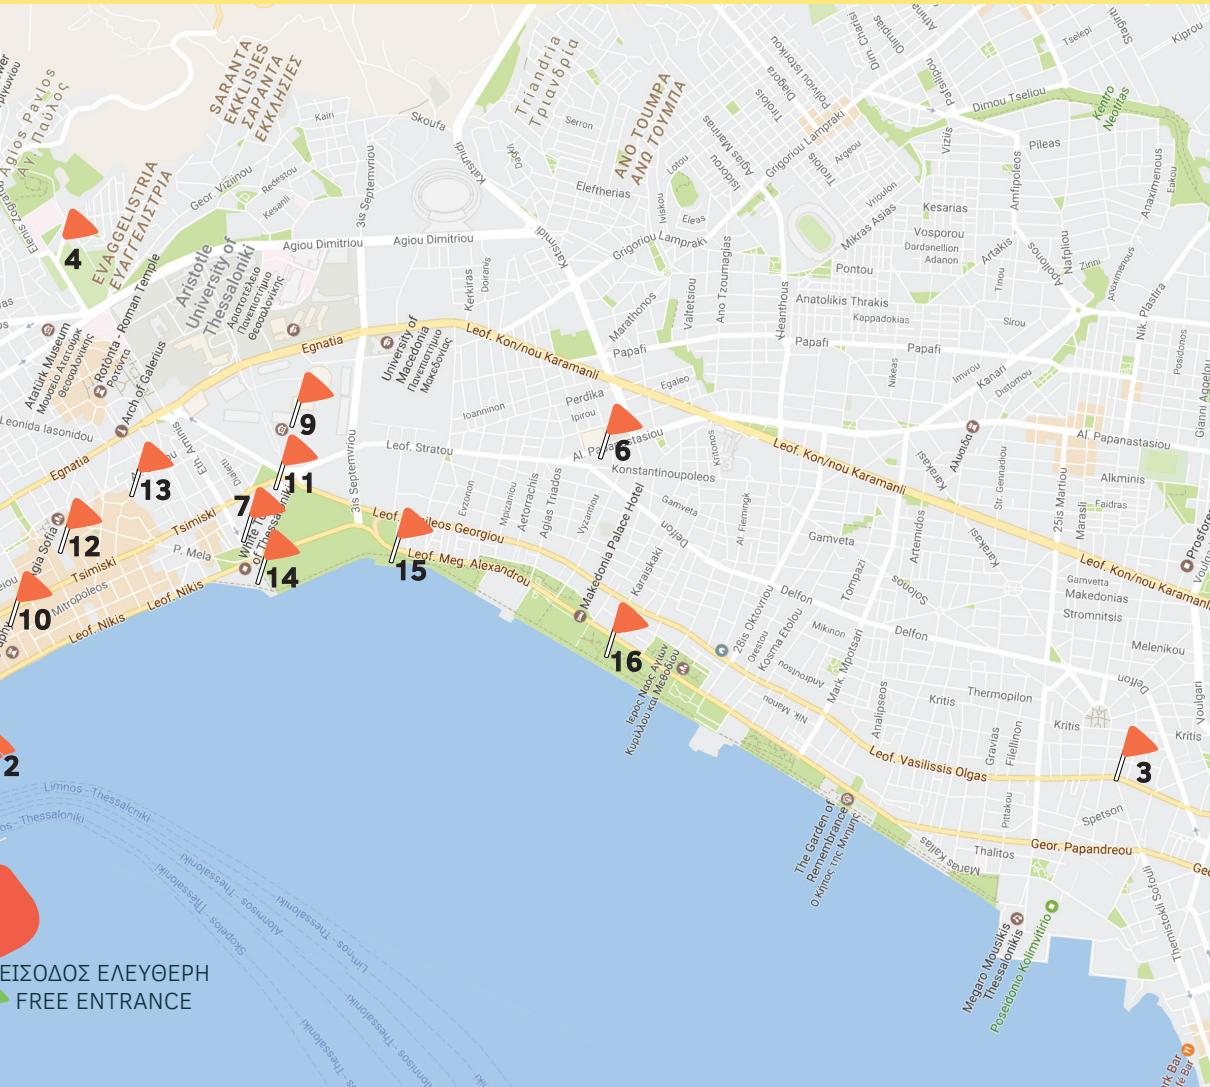

ΕΙΣΟΔΟΣ ΕΛΕΥΘΕΡΗ
FREE ENTRANCE